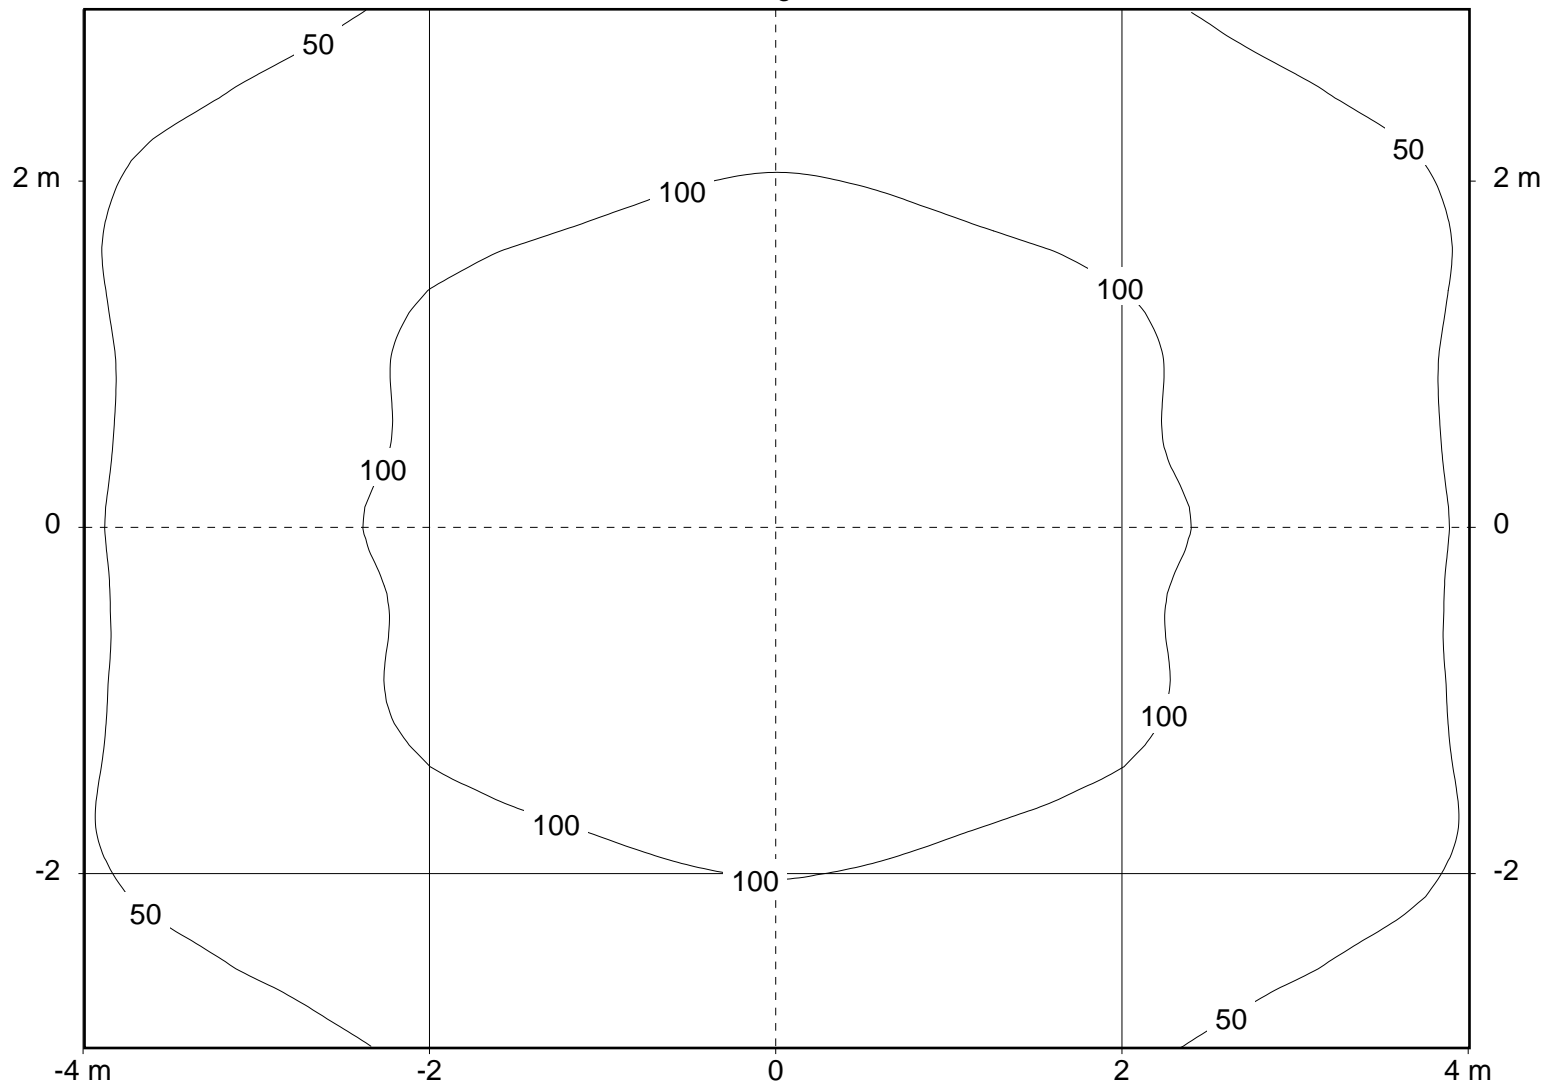

**lamp(s)**  
1 x LED  
total flux  
9961 lm  
LOR  
100 %  
tilt angle  
0.0 °

**file**  
STREETLIGHT\_

tilt angle : 0.0°  
 Schwenkwinkel : 0.0°

Lichtpunkthöhe : 5.0 m  
 Orientierung : 0.0°

Verminderungsfaktor : 0.9