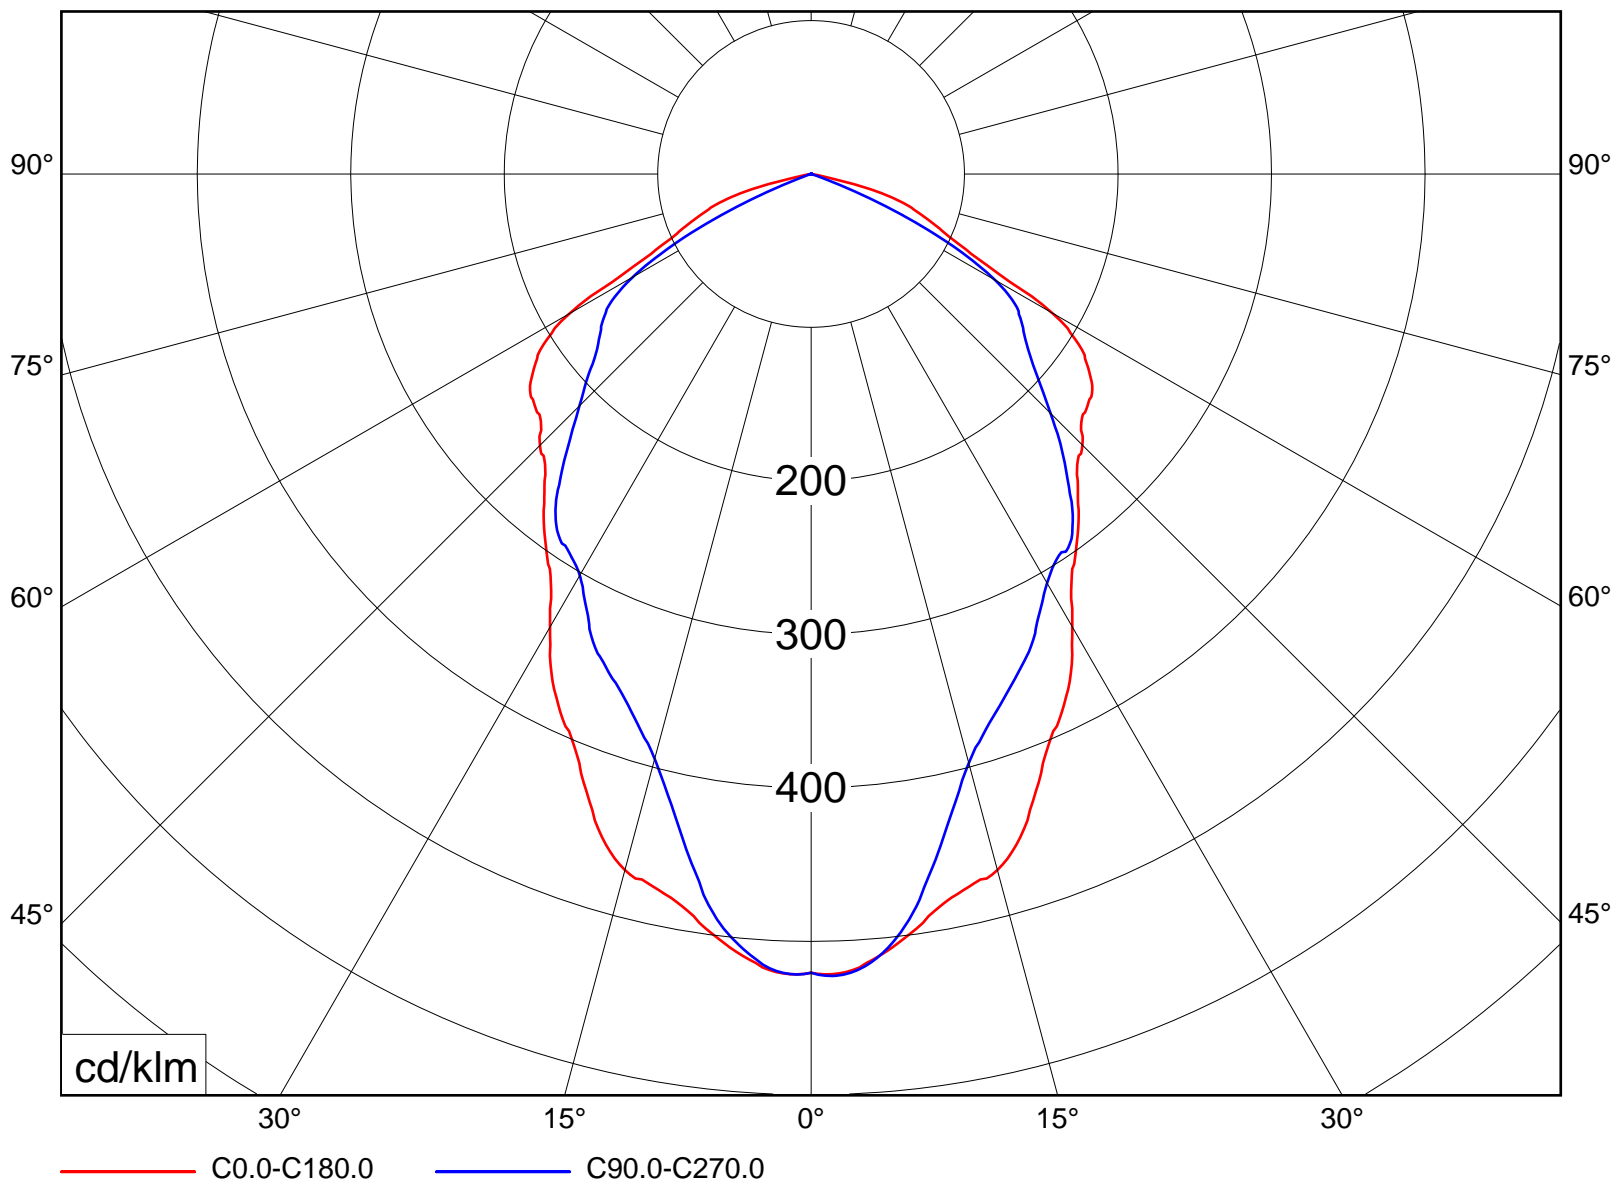

distance [m]	cone diameter [m]	E [lx]
1.0	1.78	E(0°) 5182 E(C0) 41.6° 1942
2.0	3.55	E(0°) 1295 E(C0) 41.6° 486
3.0	5.33	E(0°) 576 E(C0) 41.6° 216
4.0	7.10	E(0°) 324 E(C0) 41.6° 121
5.0	8.88	E(0°) 207 E(C0) 41.6° 78

half value angle 83.2°

article code
Alef Industrial Group

lamp(s)
1 x LED
total flux
9961 lm
LOR
100 %
tilt angle
0.0 °

file
STREETLIGHT_