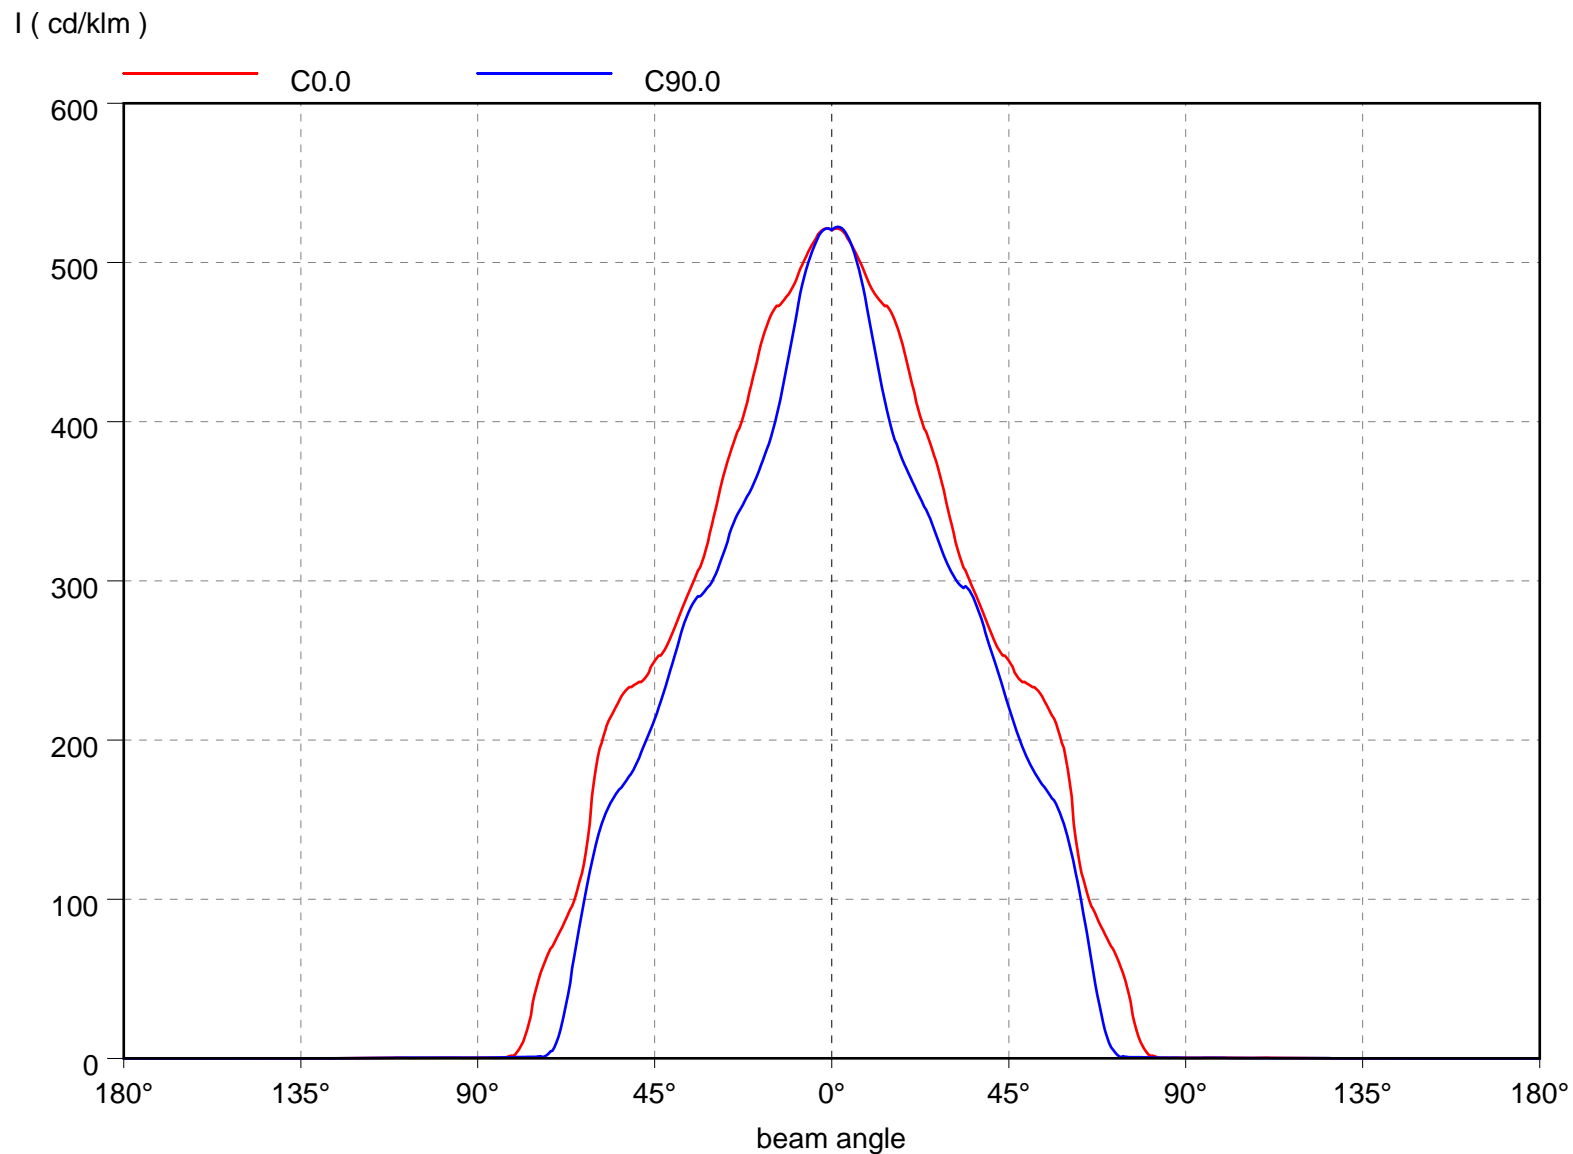

**article code**  
 Alef Industrial Group

**lamp(s)**  
 1 x LED  
 total flux 9961 lm  
 LOR  
 100 %  
 tilt angle 0.0 °

**file**  
 STREETLIGHT\_

**dimensions of luminaire**  
 length 550 mm  
 width 305 mm  
 height 270 mm

total flux  
9961 lm

LOR

100 %

tilt angle

0.0 °

**file**

STREETLIGHT\_

distance [m]	cone diameter [m]	E [lx]
1.0	1.78	E(0°) 5182 E(C0) 41.6° 1942
2.0	3.55	E(0°) 1295 E(C0) 41.6° 486
3.0	5.33	E(0°) 576 E(C0) 41.6° 216
4.0	7.10	E(0°) 324 E(C0) 41.6° 121
5.0	8.88	E(0°) 207 E(C0) 41.6° 78

half value angle 83.2°

**article code**  
Alef Industrial Group

**lamp(s)**  
1 x LED  
total flux  
9961 lm  
LOR  
100 %  
tilt angle  
0.0 °

**file**  
STREETLIGHT\_

**article code**  
Alef Industrial Group

**lamp(s)**  
1 x LED  
total flux  
9961 lm  
LOR  
100 %  
tilt angle  
0.0 °

**file**  
STREETLIGHT\_

tilt angle : 0.0°  
 Schwenkwinkel : 0.0°

Lichtpunkthöhe : 5.0 m  
 Orientierung : 0.0°

Verminderungsfaktor : 0.9