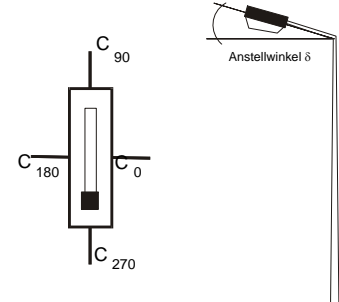

**measurement results**  
 flux of luminaire 9961.1 lm  
 classification / DIN A50  
 lower flux fraction 99.90 %  
 upper flux fraction 0.10 %  
 intensity maximum 523.9 cd/klm  
 in C-plane 180.0 °  
 at gamma 2.5 °  
 half value angle C0 : 41.6 °  
 C90 : 39.8 °  
 C270 : 38.9 °  
 tenth value angle C0 : 74.2 °  
 C90 : 66.5 °  
 C270 : 66.2 °

**article code**  
 Alef Industrial Group

**lamp(s)**  
 1 x LED  
 total flux 9961 lm  
 LOR  
 100 %  
 tilt angle 0.0 °

**file**  
 STREETLIGHT\_

**dimensions of luminaire**  
 length 550 mm  
 width 305 mm  
 height 270 mm

**dimensions of luminous area**  
 length 420 mm  
 width 270 mm  
 height C0 10 mm  
 height C90 10 mm  
 height C180 10 mm  
 height C270 10 mm

**article code**

Alef Industrial Group

**lamp(s)**

1 x LED

total flux  
9961 lm

LOR

100 %

tilt angle

0.0 °

**file**

STREETLIGHT\_

distance [m]	cone diameter [m]	E [lx]
1.0	1.78	E(0°) 5182 E(C0) 41.6° 1942
2.0	3.55	E(0°) 1295 E(C0) 41.6° 486
3.0	5.33	E(0°) 576 E(C0) 41.6° 216
4.0	7.10	E(0°) 324 E(C0) 41.6° 121
5.0	8.88	E(0°) 207 E(C0) 41.6° 78